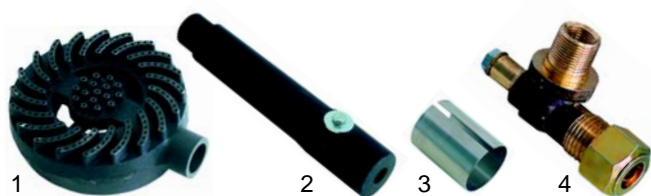

## Open tops (gas)

Item	Order	Description	Model	OEM
1	105423	burner		700020
2	105424	Venturi		700019
3	105425	aeration sleeve		700017
4	105426	jet rod		700015

Item	Order	Description	Model	OEM
1	210169	base grid/star		744001 GRIGLIA/CC
2	210171	reducing star		744002 RID.GRI
3	210170	base grid/wok		744003 CERCHIO/CC
4	210178	reducer/wok		RID.CER

Item	Order	Description	Model	OEM
1	101397	gas tap		700003
2	110081	knob		700001
3	110082	symbol ring		

Item	Order	Description	Model	OEM
1	100042	pilot burner		700011
2	102044	thermocouple		700010