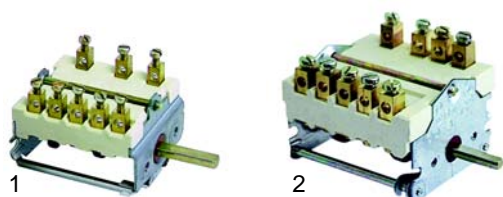

[RU] Термическая обработка

✉ gastroparts@gastroparts.com

☎ tel. +48 56 657 00 66

📘 fb.com/gastroparts.global

GASTROPARTS.COM

Open tops (electric)

Item	Order	Description	Model	OEM
1	490014	1500W/230V, Ø180mm	EK36-18/22	63889
1	490018	2000W/230V, Ø220mm		63890
2	490065	2000W/230V, 220x220mm	EK36-22/22	63887
2	490066	2600W/230V, 220x220xmm		63886
3	490054	2500W/230V, 300x300mm	EK38-30/30	63885
3	490074	4000W/400V, 300x300mm		63884

Item	Order	Description	Model	OEM
1	380015	energy regulator	SGP36/53,	63867
2	110189	knob	SGP70/102,	63919
3	110551	symbol	BP36/53	

Chargrills (electric)

Item	Order	Description	Model	OEM
1	300025	7-position switch, 16A	universal	63873
2	300106	7-position switch, 32A	EK38-30/30	63872