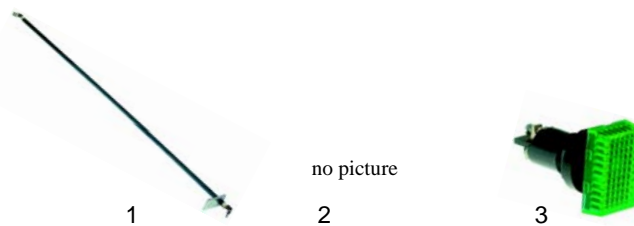

[RU] Термическая обработка

✉ gastroparts@gastroparts.com

☎ tel. +48 56 657 00 66

📘 fb.com/gastroparts.global

GASTROPARTS.COM

Open tops (electric)

Item	Order	Description	Model	OEM
1	490014	1500W/230V, Ø180mm	EK36-18/22	63889
1	490018	2000W/230V, Ø220mm		63890
2	490065	2000W/230V, 220x220mm	EK36-22/22	63887
2	490066	2600W/230V, 220x220xmm		63886
3	490054	2500W/230V, 300x300mm	EK38-30/30	63885
3	490074	4000W/400V, 300x300mm		63884

Item	Order	Description	Model	OEM
1	380015	energy regulator	SGP36/53,	63867
2	110189	knob	SGP70/102,	63919
3	110551	symbol	BP36/53	

Chargrills (electric)

Item	Order	Description	Model	OEM
1	300025	7-position switch, 16A	universal	63873
2	300106	7-position switch, 32A	EK38-30/30	63872