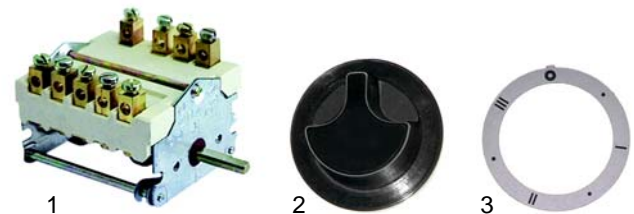

Item	Order	Description	Model	OEM
1	300106	7-position switch, 32A		63872
2	110189	knob	3111E	63907
3	110552	symbol