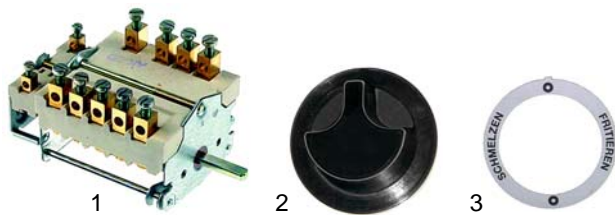

Item	Order	Description	Model	OEM
1	300179	switch	AEF124	9295405
2	110189	knob	AEF224	9297035
3	110544	symbol	AEF128	8145407