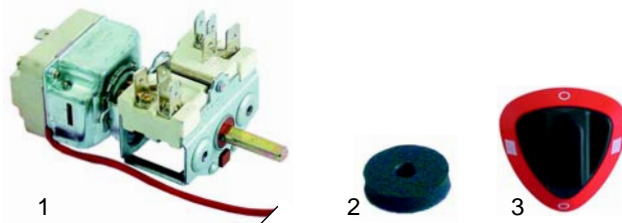

Item	Order	Description	Model	OEM
1	375288	thermostat switch/combination	Delta, Omega	32Z6630
2	550492	gasket		3152240
3	110927	knob		6300481