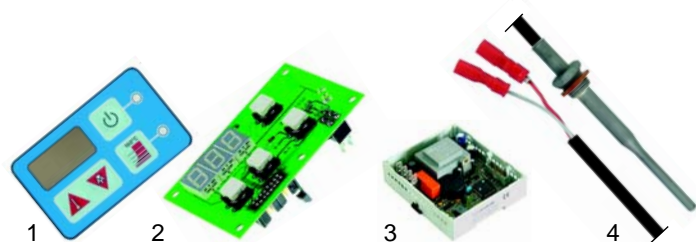

Item	Order	Description	Model	OEM
1	400676	fascia	Delta, Omega	37M8560
2	400677	display p.c.b.		32V0780
3	400678	monitoring unit		32Z9090
4	379910	sensor		32V0030