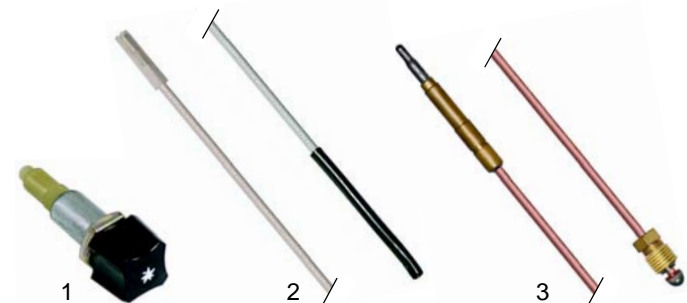

## Salamander (gas)

Item	Order	Description	Model	OEM
1	105304	burner		34A1640
2	101095	gas tap		33D1170
3	110141	knob	60SM	36M3050
4	102034	thermocouple, 600mm		33A1060

Item	Order	Description	Model	OEM
1	100002	piezoelectric igniter		32T0130
2	100037	ignition cable, 700m	FS30	32A0210
3	102042	thermocouple, 850mm		33A1140