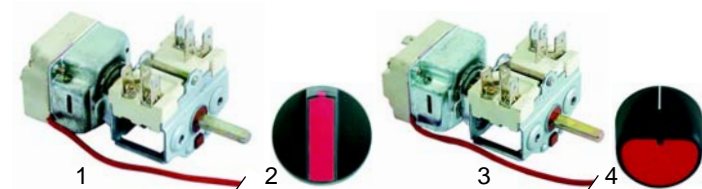

Item	Order	Description	Model	OEM
1	375289	thermostat switch/combination	030FE, 030FES, 70FE,	32Z2480
2	110142	knob	70FES, 71FE	36M2400
3	375288	thermostat switch/combination	030FE1B, 030FE2B, 70FE1B, 70FES2B, 71FE2B, 091FE28B	32Z6630
4	110925	knob		36M4560