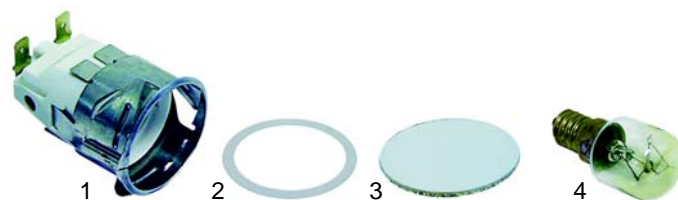

Item	Order	Description	Model	OEM
1	601207	fan wheel, Ø280mm	_61	32M3812
2	601208	fan wheel, Ø335mm	_101, _141	32M2561
3	601209	fan wheel, Ø400mm	_241, _401	32M3992

Lighting

Item	Order	Description	Model	OEM
1	359701	lamp holder		32W2561
2	359339	gasket	FC_	37Q7840
3	359340	glass		37M6210
4	359612	bulb		32W0210