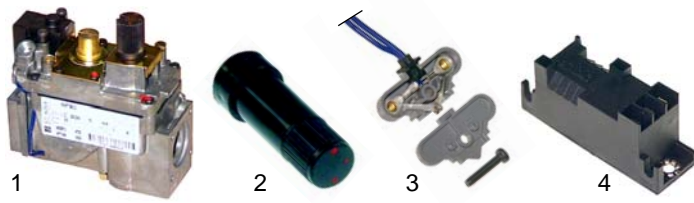

Item	Order	Description	Model	OEM
1	101131	Minisit controller, 190 C		33A0300
2	101136	cover	50F, 51F, 1841, 1842	6000380
3	110068	knob		36M0950

Item	Order	Description	Model	OEM
1	101114	Minisit controller, 190 C		33A1370 6000480
2	110293	knob	30F, 30FS, 70F, 71F	36M2580
3	110292	knob		36M2800
4	101993	Elettrosit gas valve	30F1/B, 30FS2/B, 70F1/B, 71F2/B, 90F_, 91F_	33A0590
5	101312	micro switch		33A0020