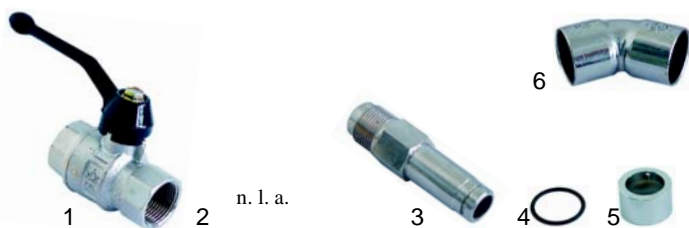

Fryers (mechanical)

Item	Order	Description	Model	OEM
1	540686	drain tap		33D0170
2	n. l. a.	lever		35T3660
3	540681	connection	030FE	36D4070
4	540682	O-ring		3150840
5	540683	protection pipe		36D4080
6	540684	drain pipe		33Q5020