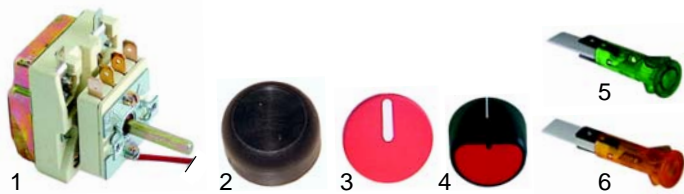

Item	Order	Description	Model	OEM
1	375296	thermostat, 51.34958.630		32Z2670
2	110294	knob		36M2620
3	110292	symbol		36M2800
4	110925	knob	71AR, 91AR, 71RA, 91RA	36M4560
5	359139	signal lamp, 230V		32W1330
6	359140	signal lamp, 230V		32W0790