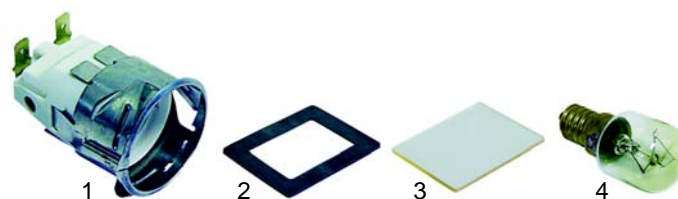

Item	Order	Description	Model	OEM
1	601207	fan wheel, Ø280mm	_61	32M3812
2	601208	fan wheel, Ø335mm	_101, _141	32M2561
3	601209	fan wheel, Ø400mm	_241, _401	32M3992

Lighting

Item	Order	Description	Model	OEM
1	359701	lamp holder		32W2561
2	359339	gasket	FC_	37Q7840
3	359340	glass		37M6210
4	359612	bulb		32W0210