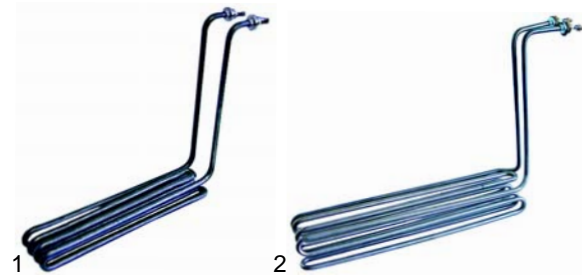

Fryers (electric)

Item	Order	Description	Model	OEM
1	415180	2050 W/230 V	030FE, 030FE1, 030FE1B, 30FES, 30FES2, 30FES2B, 70FES, 70FES2, 70FES2B, 91FE28, 91FE28B	32G1241
2	416588	4700 W/230 V	70FE1, 70FE1B, 71FE2, 71FE2B	32G1181