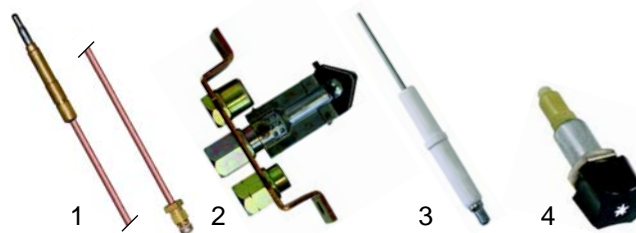

Item	Order	Description	Model	OEM
1	102034	thermocouple, 500mm		5024102394
2	100079	pilot burner	GG40	5024706878
3	100701	electrode	GG80	5062706677
4	100003	piezoelectric igniter		5060403707