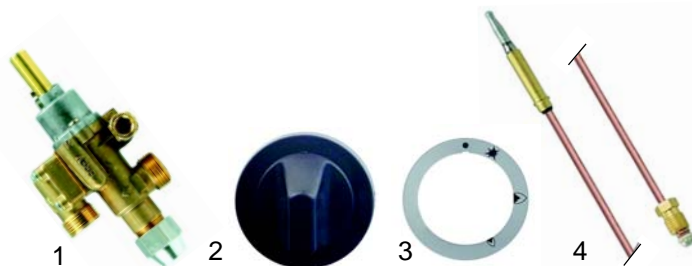

Item	Order	Description	Model	OEM
1	101950	gas tap		3018916600
2	111575	knob	GH45/90	5022914032
3	111576	symbol		5022914331
4	102251	thermocouple		5024114591