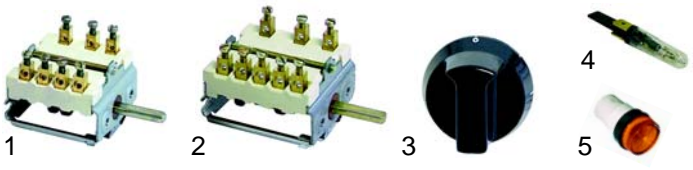

Item	Order	Description	Model	OEM
1	300174	4-position switch	EH40/80, EH45/90	5060908251
2	359829	signal lamp		5061111121
3	359050	signal lamp	EH40/80	5061111707
4	111572	knob		5022904345

Item	Order	Description	Model	OEM
1	300023	4-position switch		5060902384
2	300025	7-position switch		5060904034
3	110395	knob	EHE	5022902025
4	359069	signal lamp holder		5061103271
5	359607	glow lamp		5061103275
6	359830	signal lamp/new		5061109899

Item	Order	Description	Model	OEM
1	550676	gasket		5017314030
2	111573	knob	EH45/90	5022914031
3	111574	symbol		5022914336

Open tops - range cookers (electrical)

Item	Order	Description	Model	OEM
1	300023	4-position switch		5060902384
2	300025	7-position switch		5060904034
3	110356	knob 4 positions	ERE	5022901044
3	110359	knob 7 positions		5022901045
4	359131	signal lamp		5061108879
5	359127	insert lamp holder		5061108880