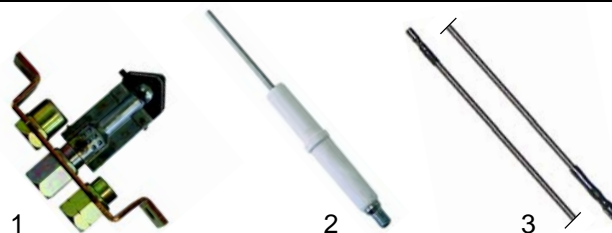

Item	Order	Description	Model	OEM
1	100079	pilot burner	GP45 GP90	5024706878
2	100701	electrode		5062606677
3	100140	ignition cable		5061003549