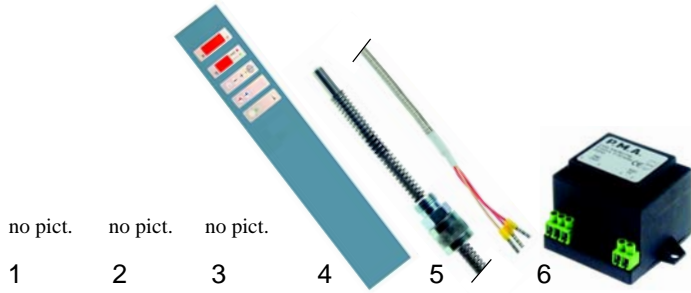

Item	Order	Description	Model	OEM
1	375590	thermostat + switch (until 7.'99)		5061602948
2	375553	thermostat	EKM50,	5061618075
3	300091	switch	EKB120, EKB150	5060904057
4	110134	knob	EKM50	5022904315

Item	Order	Description	Model	OEM
1	346277	push button		5060919757
2	346276	contactor block	EKB120E/E II, EKB150E/E II,	5060919758
3	346275	lamp element	EKBD125E, EKBD160E	5061119760
4	359606	glow lamp, 230V		5061103274