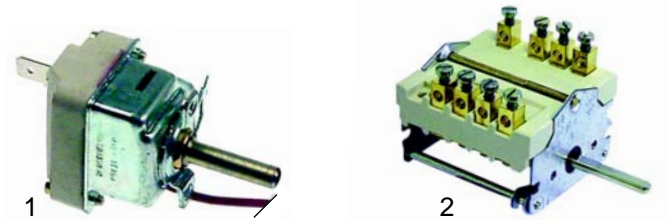

Item	Order	Description	Model	OEM
1	375310	thermostat	EF1-45, EF2-45	5061610987 5061611125
2	300107	switch		5060910023