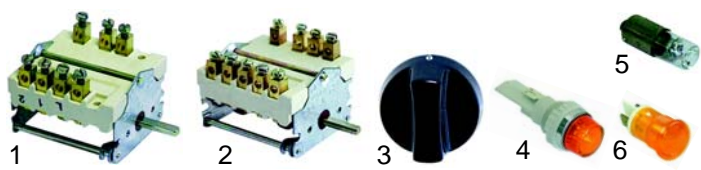

Item	Order	Description	Model	OEM
1	300174	4-position switch	EH40/80, EH45/90	5060908251
2	359829	signal lamp		5061111121
3	359050	signal lamp	EH40/80	5061111707
4	111572	knob		5022904345

Item	Order	Description	Model	OEM
1	300023	4-position switch		5060902384
2	300025	7-position switch		5060904034
3	110395	knob	EHE	5022902025
4	359069	signal lamp holder		5061103271
5	359607	glow lamp		5061103275
6	359830	signal lamp/new		5061109899

Item	Order	Description	Model	OEM
1	550676	gasket		5017314030
2	111573	knob	EH45/90	5022914031
3	111574	symbol		5022914336

Open tops - range cookers (electrical)

Item	Order	Description	Model	OEM
1	300023	4-position switch		5060902384
2	300025	7-position switch		5060904034
3	110356	knob 4 positions	ERE	5022901044
3	110359	knob 7 positions		5022901045
4	359131	signal lamp		5061108879
5	359127	insert lamp holder		5061108880