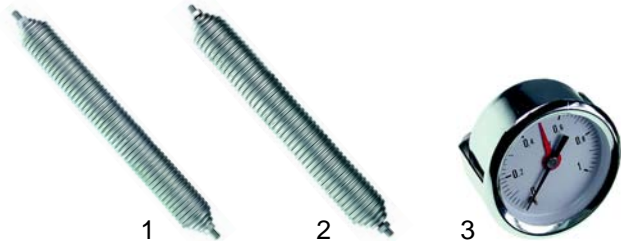

Item	Order	Description	Model	OEM
1	700408	tilt spring	EKB120/120E, GKB120/150E	5004715273
2	700409	tilt spring	EKB150, GKB150	5004715274
3	541334	pressure gauge	EKBD	5027210517