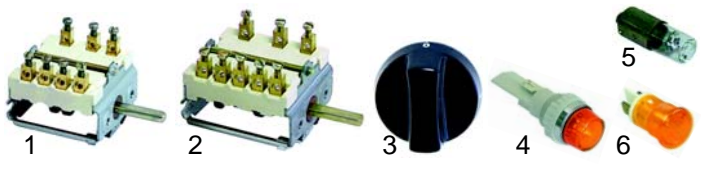

Item	Order	Description	Model	OEM
1	300023	4-position switch		5060902384
2	300025	7-position switch		5060904034
3	110395	knob	EHE	5022902025
4	359069	signal lamp holder		5061103271
5	359607	glow lamp		5061103275
6	359830	signal lamp/new		5061109899