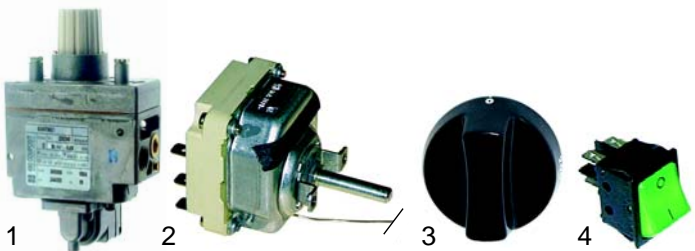

Item	Order	Description	Model	OEM
1	101775	Composit controller		5018902617
2	390190	thermostat	GF40	5061603922
3	110106	knob		5022904314
4	301003	switch		5060903316