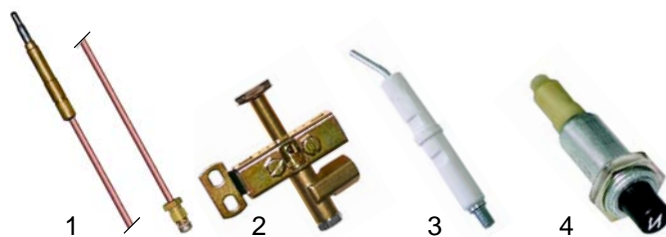

Ovens (gas)

Item	Order	Description	Model	OEM
1	104393	burner		5016907623
2	104124	ignition bridge	GHG70	5020307627
3	n.l.a.	gas thermostat		5018902063
4	110393	knob		5022902024

A

Suitable for Ambach

Item	Order	Description	Model	OEM
1	102037	thermocouple, 1200mm	GHG70	5024102066
2	100046	pilot burner		5024703475
3	100706	electrode		5062607632