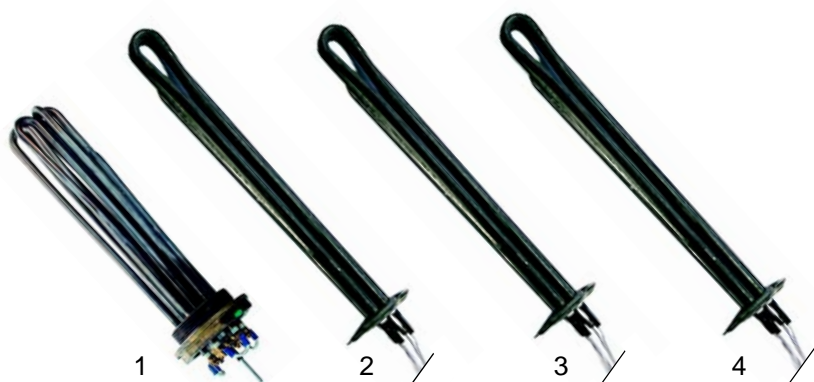

Boiling pans (electric)

Item	Order	Description	K7E35	K7E50	BPE50	KKE75	KKE100	KKE130	EKS40	EKS60	EKS80	EKS100	EKS150	KSKE50	KSKE100	OEM
1	416966	8000W/230V	X	X												5060807398
2	415674	4500W/230V				X	X	X			X					5060810063 5060807384
3	415773	6000W/230V				X	X	X	X	X	X	X	X			5060810064 5060807386
4	415854	8000W/230V			X									X	X	5060809979 5060807387