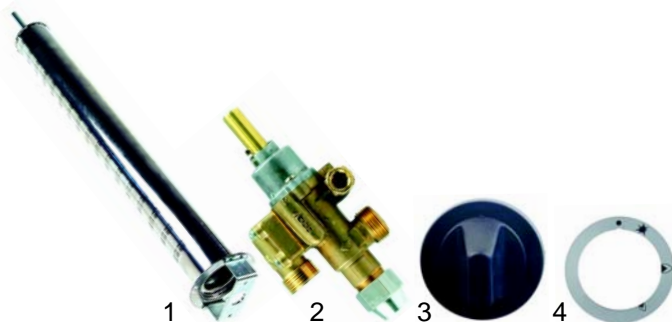

Item	Order	Description	Model	OEM
1	104400	burner		5016914275
2	101950	gas tap	GUK45	3018916600
3	111575	knob		5022914032
4	111576	symbol		5022914331