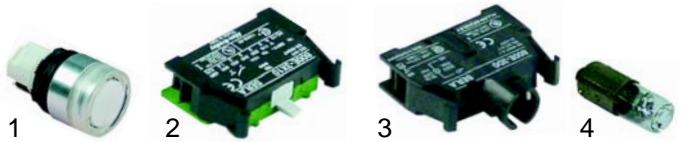

Item	Order	Description	Model	OEM
1	346277	push button		5060919757
2	346276	contactor block	EKB120E/E II, EKB150E/E II,	5060919758
3	346275	lamp element	EKBD125E, EKBD160E	5061119760
4	359606	glow lamp, 230V		5061103274