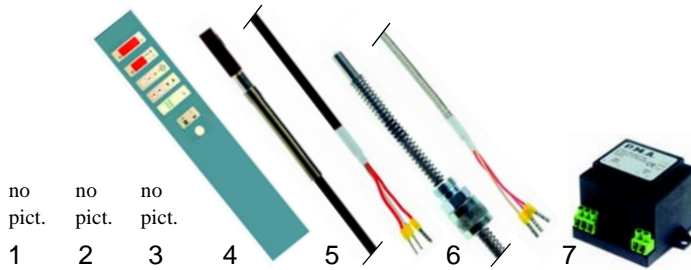

Item	Order	Description	Model	OEM
1	400983	main module (Standard)		3562916937
1	400984	main module (RS485)		3562917712
2	400985	EPROM (standard)		5062916940
2	400986	EPROM (RS485)		5062916934
3	400979	control p.c.b.	EKBD125E, EKBD160E	5062916945
4	400987	fascia		5011817558
5	379394	sensor		5024117582
6	379393	sensor		5024109875
7	400988	transformer		5062812746