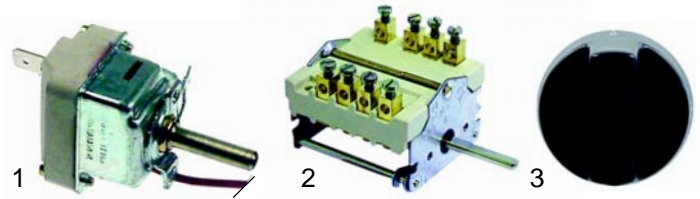

Item	Order	Description	Model	OEM
1	375310	thermostat	EF1-40 ECO,	5061610987
2	300107	switch	EF2-40 ECO,	5060910023
3	111583	knob	EF2	5022909977