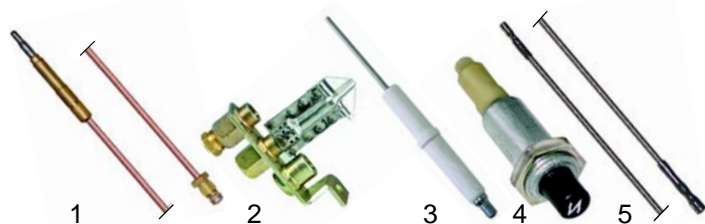

Item	Order	Description	Model	OEM
1	102034	thermocouple, 600mm	GK70 GPG	5024102394
2	100972	pilot burner		3524707258
3	100701	electrode		5062606677
4	100003	piezoelectric igniter		5060403707
5	100019	ignition cable		5061003550