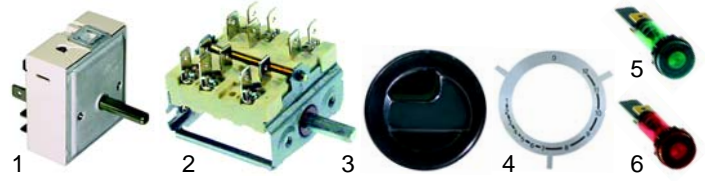

Item	Order	Description	Model	OEM
1	300074	switch	900 series	A2227
2	111737	knob		A2465

Boiling pans (electric)

Item	Order	Description	Model	OEM
1	418079	4500W/230V	900 series	A2484
2	418080	6000W/230V		A2485
3	510409	gasket		-

Item	Order	Description	Model	OEM
1	346338	0-I-switch	900 series	A2233
2	346367	push button/water		A2234
3	346366	push button/arrow		A2232
4	346340	switch		A2196

Boiling pans (gas)

Item	Order	Description	Model	OEM
1	101092	gas tap	900 series	S2146
2	111736	knob		A2460
3	102072	thermocouple		A2161