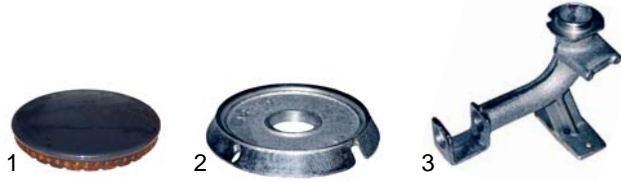

[RU] Термическая обработка

✉ gastroparts@gastroparts.com

☎ tel. +48 56 657 00 66

📘 fb.com/gastroparts.global

GASTROPARTS.COM

A Open tops (gas)

Suitable for Alpeninox

Item	Order	Description	Model	OEM
1	103051	burner cover, 80mm	700 series	A2094
2	104082	burner base		A2168
3	104086	Venturi		A2092