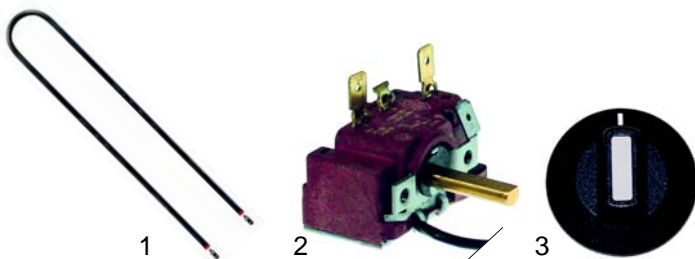

Item	Order	Description	Model	OEM
1	301003	switch		M110607
2	375758	thermostat	universal	M150164
3	110253	knob		M111401

Item	Order	Description	Model	OEM
1	418321	250W(230V)		M113022
2	375759	thermostat	ETV-3/2	M113109
3	110253	knob		