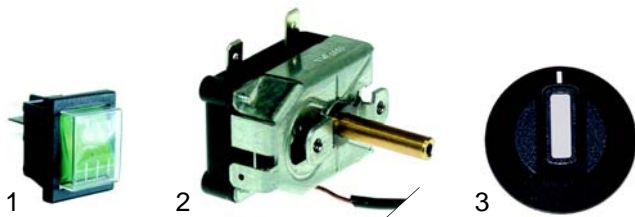

Item	Order	Description	Model	OEM
1	301003	switch		M110607
2	375758	thermostat	universal	M150164
3	110253	knob		M111401

Item	Order	Description	Model	OEM
1	418321	250W(230V)		M113022
2	375759	thermostat	ETV-3/2	M113109
3	110253	knob		