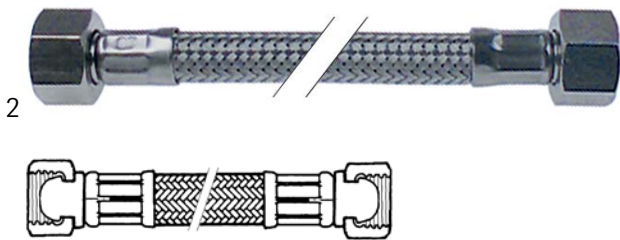

hoses

supply hoses

stainless steel flexi hoses

universal hoses

Part No.	520256	Ref. No.	30403
description	flex hose SS braid straight-straight DN8 connections 3/8" L 330mm conical seal approval DVGW operating p. 10bar test pressure 32bar burst p. 95bar		
For models:	Argenta, Argenta-AEP-1, Argenta-AEP-2, Argenta-AEP-3, Argenta-AEP-4, Argenta-AEP-J, Argenta-SAE-1, Argenta-SAE-2, Argenta-SAE-3, Argenta-SAE-4, Argenta-SAE-J, Brava, Brava-SME-1, Brava-SME-2, Brava-SME-3, Brava-SME-4, Brava-SMSA-1, Brava-SMSA-2, Brava-SMSA-3, Brava-SMSA-4, CK-CKE-CK-1, CK-CKE-CKE-1, CKXCKXE-CKX-1, CKX-CKXE-CKXE-1, CompattaArgenta, Denise, Divina, Divina-AEP-1, Divina-AEP-2, Divina-AEP-3, Divina-AEP-4, Divina-AEP-J, Divina-SAE-1, Divina-SAE-2, Divina-SAE-3, Divina-SAE-4, Divina-SAE-J, Dora, Giada-1, Giada-2, Gloria-AEP-1, Gloria-AEP-2, Gloria-AEP-3, Gloria-AEP-4, Gloria-DISPLAY-LCL-2, Gloria-DISPLAY-LCL-3, Gloria-SAE-1, Gloria-SAE-2, Gloria-SAE-3, Gloria-SAE-4...(Other models you can see in the webshop)		