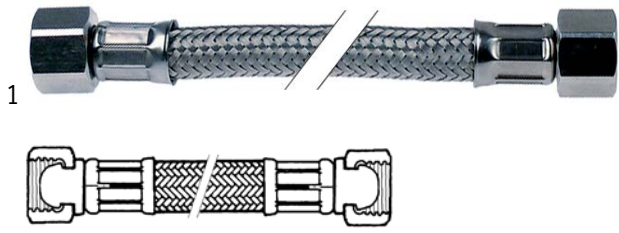

hoses

supply hoses

stainless steel flexi hoses

universal hoses

Part No.	520256	Ref. No.	30403
description	flex hose SS braid straight-straight DN8 connections 3/8" L 330mm conical seal approval DVGW operating p. 10bar test pressure 32bar burst p. 95bar		
For models:	Argenta, Argenta-AEP-1, Argenta-AEP-2, Argenta-AEP-3, Argenta-AEP-4, Argenta-AEP-J, Argenta-SAE-1, Argenta-SAE-2, Argenta-SAE-3, Argenta-SAE-4, Argenta-SAE-J, Brava, Brava-SME-1, Brava-SME-2, Brava-SME-3, Brava-SME-4, Brava-SMSA-1, Brava-SMSA-2, Brava-SMSA-3, Brava-SMSA-4, CK-CKE-CK-1, CK-CKE-CKE-1, CKXCKXE-CKX-1, CKX-CKXE-CKXE-1, CompattaArgenta, Denise, Divina, Divina-AEP-1, Divina-AEP-2, Divina-AEP-3, Divina-AEP-4, Divina-AEP-J, Divina-SAE-1, Divina-SAE-2, Divina-SAE-3, Divina-SAE-4, Divina-SAE-J, Dora, Giada-1, Giada-2, Gloria-AEP-1, Gloria-AEP-2, Gloria-AEP-3, Gloria-AEP-4, Gloria-DISPLAY-LCL-2, Gloria-DISPLAY-LCL-3, Gloria-SAE-1, Gloria-SAE-2, Gloria-SAE-3, Gloria-SAE-4...(Other models you can see in the webshop)		