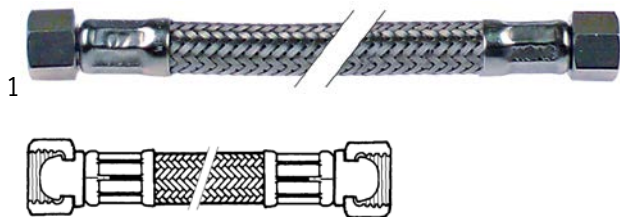

Part No.	520572	Ref. No.	30404
description	flex hose SS braid straight-straight DN8 connections 3/8" L 500mm conical seal approval DVGW operating p. 10bar test pressure 32bar burst p. 95bar		
For models:	Argenta, Argenta-AEP-1, Argenta-AEP-2, Argenta-AEP-3, Argenta-AEP-4, Argenta-AEP-J, Argenta-SAE-1, Argenta-SAE-2, Argenta-SAE-3, Argenta-SAE-4, Argenta-SAE-J, Brava, Brava-SME-1, Brava-SME-2, Brava-SME-3, Brava-SME-4, Brava-SMSA-1, Brava-SMSA-2, Brava-SMSA-3, Brava-SMSA-4, CK-CKE-CK-1, CK-CKE-CKE-1, CKXCKXE-CKX-1, CKX-CKXE-CKXE-1, CompattaArgenta, Denise, Divina, Divina-AEP-1, Divina-AEP-2, Divina-AEP-3, Divina-AEP-4, Divina-AEP-J, Divina-SAE-1, Divina-SAE-2, Divina-SAE-3, Divina-SAE-4, Divina-SAE-J, Dora, Gloria-AEP-1, Gloria-AEP-2, Gloria-AEP-3, Gloria-AEP-4, Gloria-DISPLAY-LCL-2, Gloria-DISPLAY-LCL-3, Gloria-SAE-1, Gloria-SAE-2, Gloria-SAE-3, Gloria-SAE-4, Rapallo-AEP-1, Rapallo-AEP-2...(Other models you can see in the webshop)