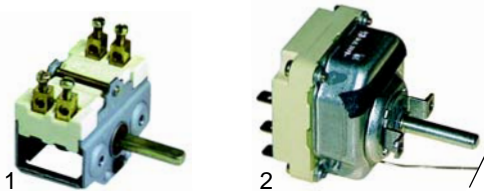

Item	Order	Description	Model	OEM
1	300020	switch	Brussels	203563
2	375097	thermostat	21111,	203497
			21121