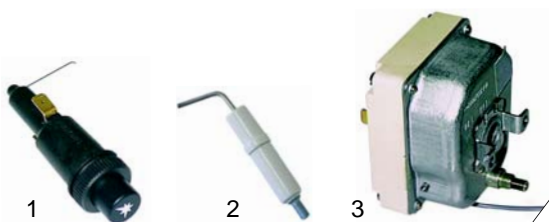

Item	Order	Description	Model	OEM
1	100039	piezoelectric igniter	40LR/60LR, 80LR/100LR (to'91)	201537
2	100704	electrode	100L/150/250L (rectangular)	201578
3	375518	safety thermostat		203479

Item	Order	Description	Model	OEM
1	102379	solenoid valve	40LR/60LR, 80LR/100LR (to'91) 100L/150/250L (rectangular)	201529