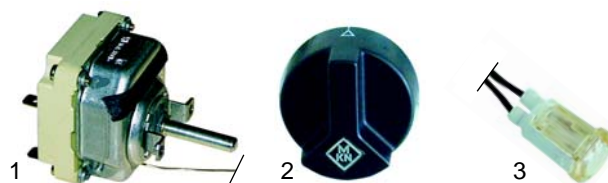

Item	Order	Description	Model	OEM
1	300020	switch	26221, 26231,	203563
2	110637	knob, 0-I	26271, 26371	209911, 209227
3	550285	protection pipe		541221

Item	Order	Description	Model	OEM
1	375143	thermostat, 110 C	26221, 26231,	203491
2	110638	knob, 110 C	26271, 26371	209910, 202229
3	359093	signal lamp/clear		203429