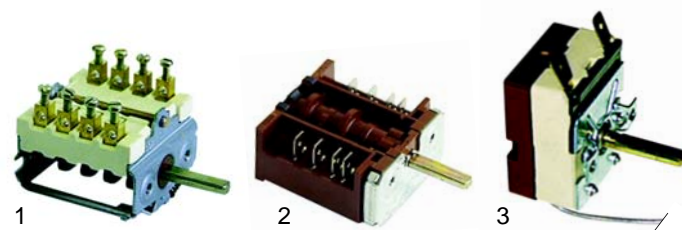

Item	Order	Description	Model	OEM
1	300021	switch	Optima 700/850	203563
2	300170	switch	EA-G	203414
3	390161	thermostat	Optima 700/850	203167