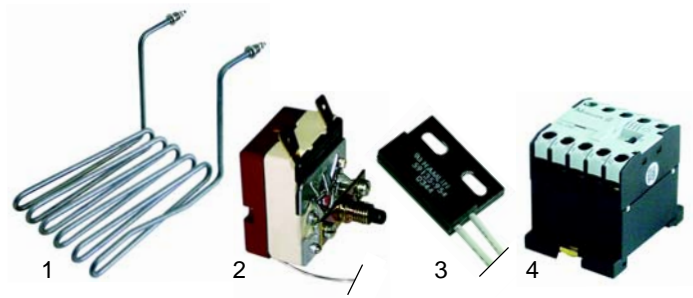

Item	Order	Description	Model	OEM
1	416449	3300W/230V		572168
2	390124	safety thermostat	1820301-00,	203492
3	345219	magnetic switch	1820301-01,	203028
4	380374	contactor	182030102	203026