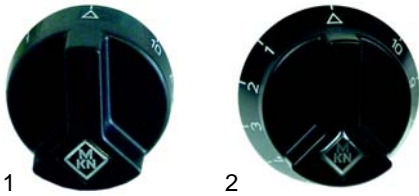

Item	Order	Description	Model	OEM
1	110640	knob	Mini, Counter 68	209917, 209230 209236
2	111862	knob	Counter 80, C9-E, EA-E, SL-E, HL-E, Optima 700	209904