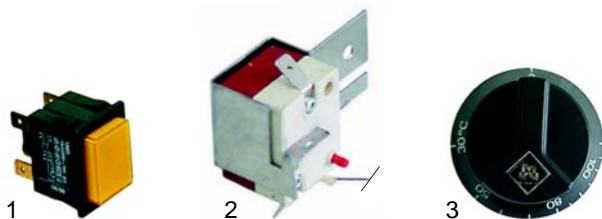

Item	Order	Description	Model	OEM
1	301048	switch		203320
2	375176	thermostat	Optima (old)	203490
3	110199	knob, 110		209901