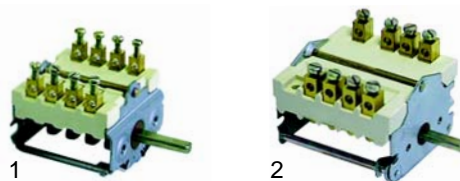

Item	Order	Description	Model	OEM
1	300021	switch, 16A	universal	203563
2	300102	switch, 32A		203564