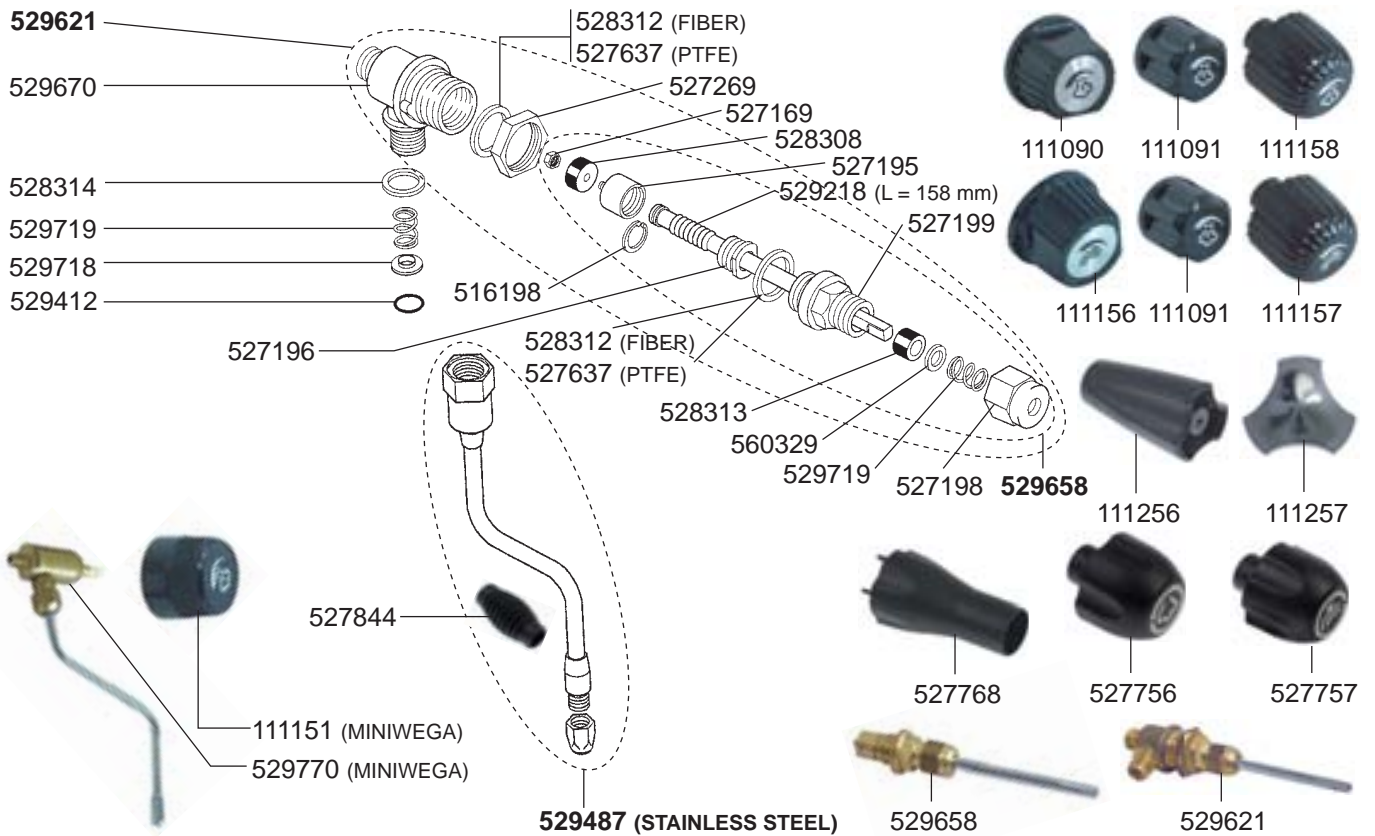

STEAM/WATER TAPS