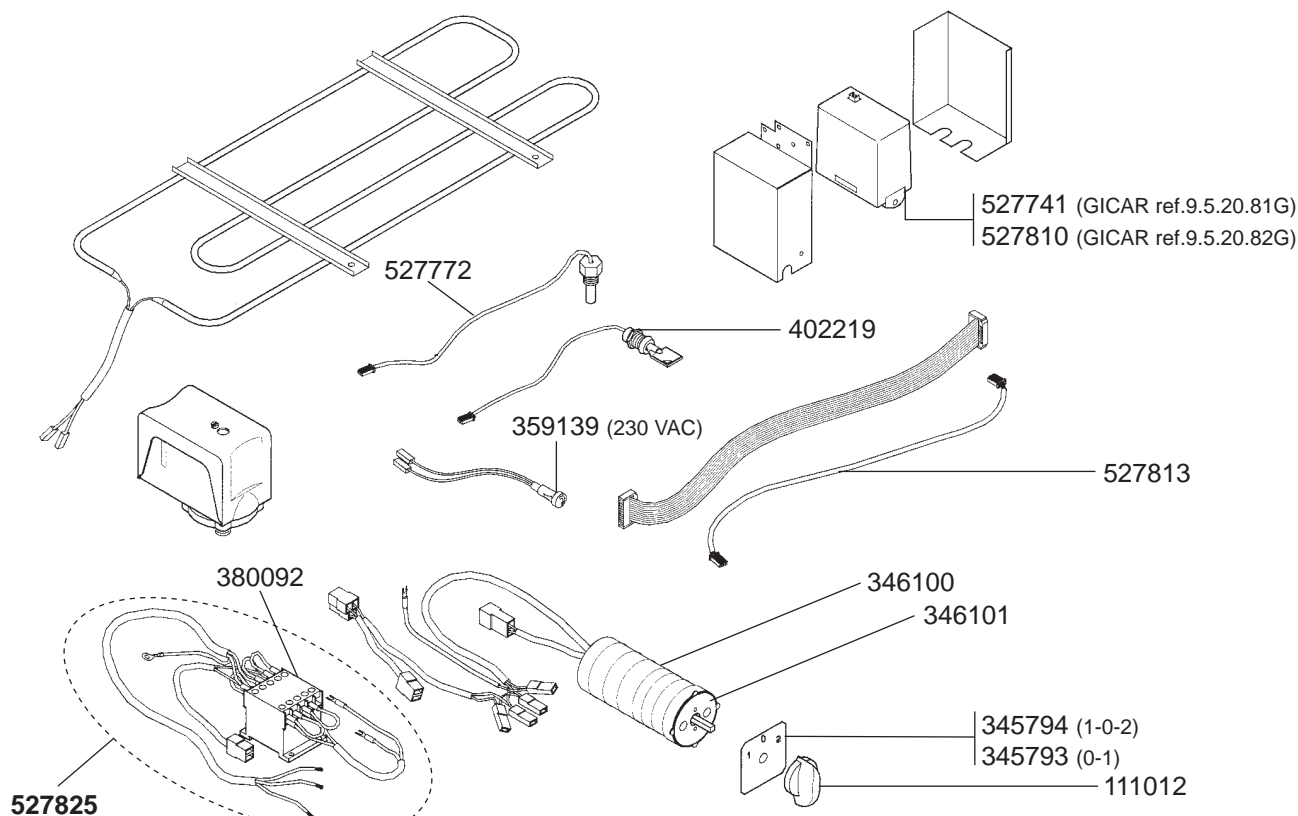

ELECTRICAL COMPONENTS EVD DISPLAY