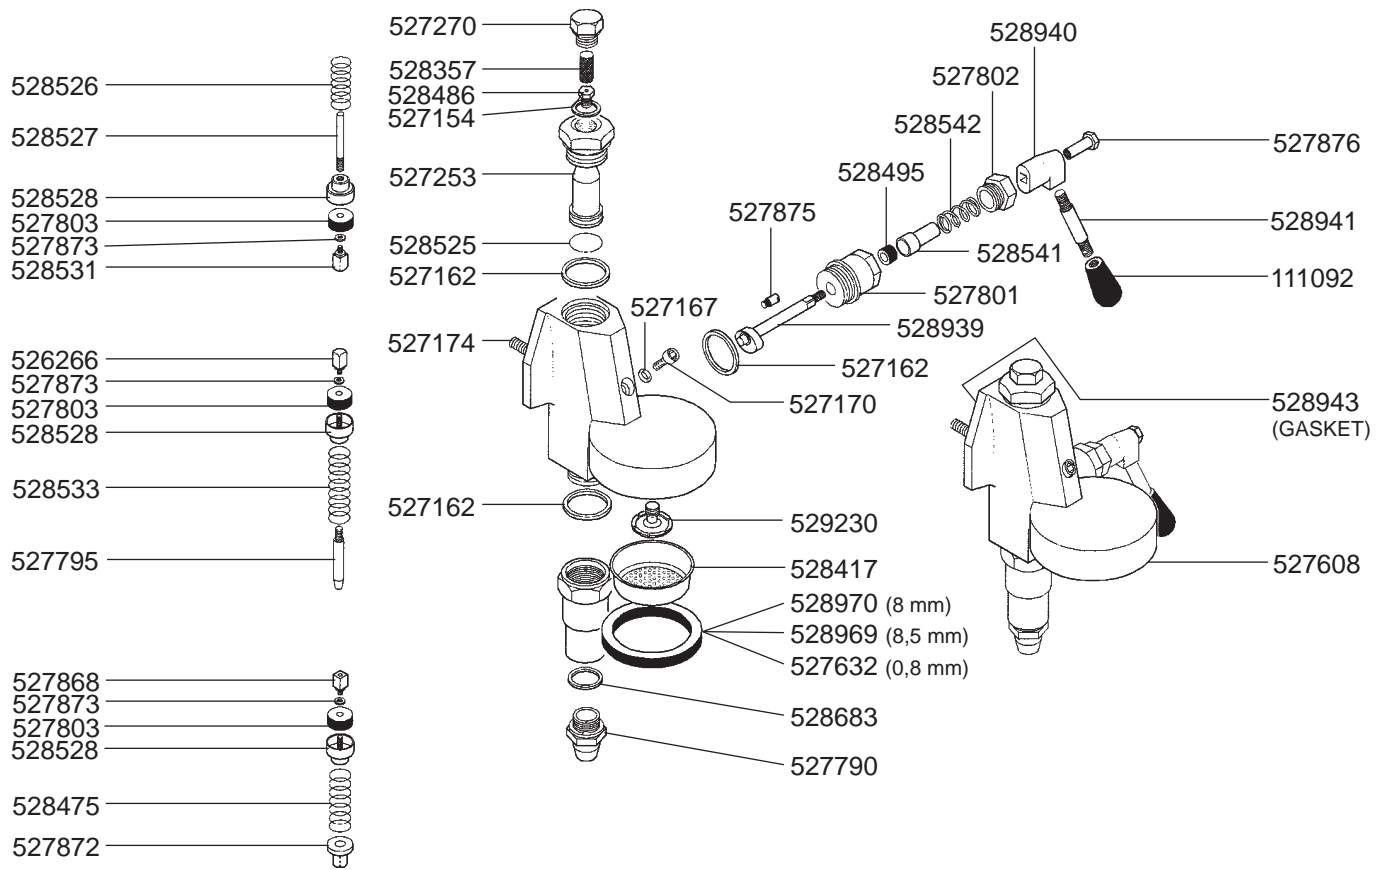

MANUAL GROUP