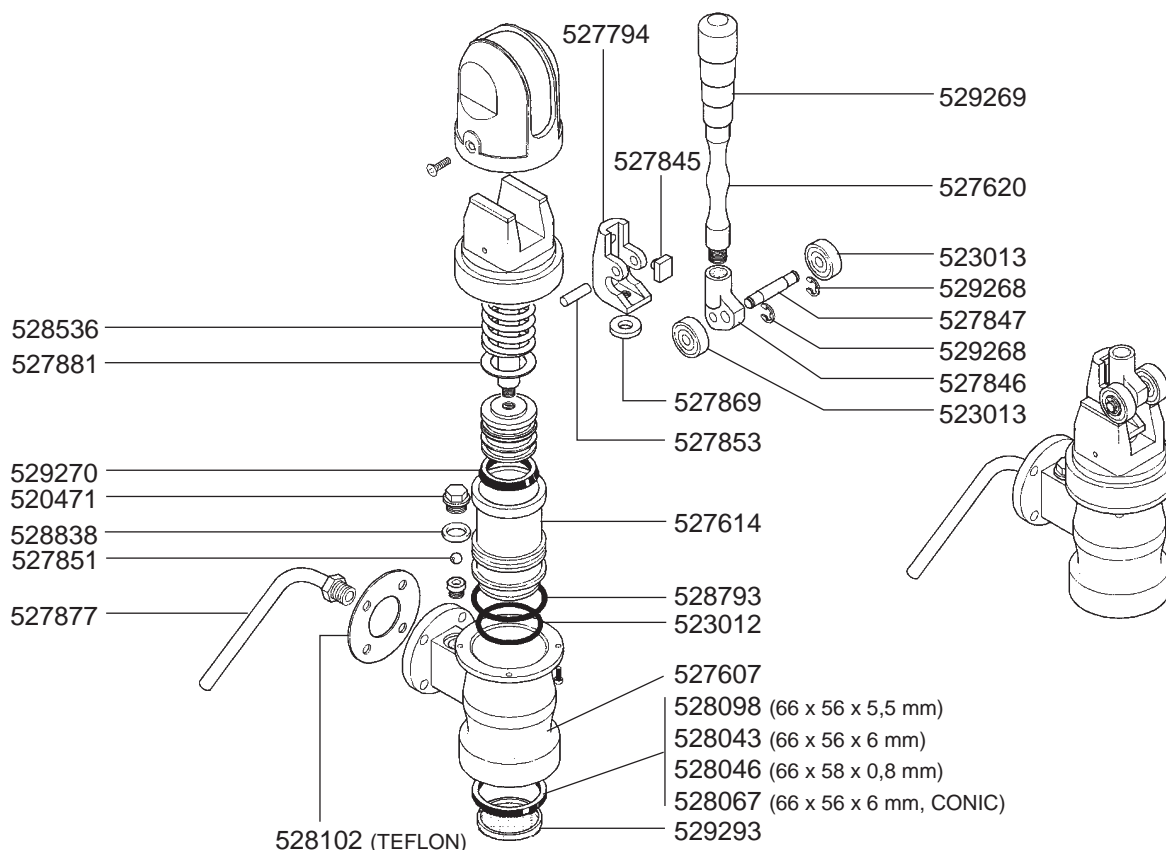

LEVER GROUP