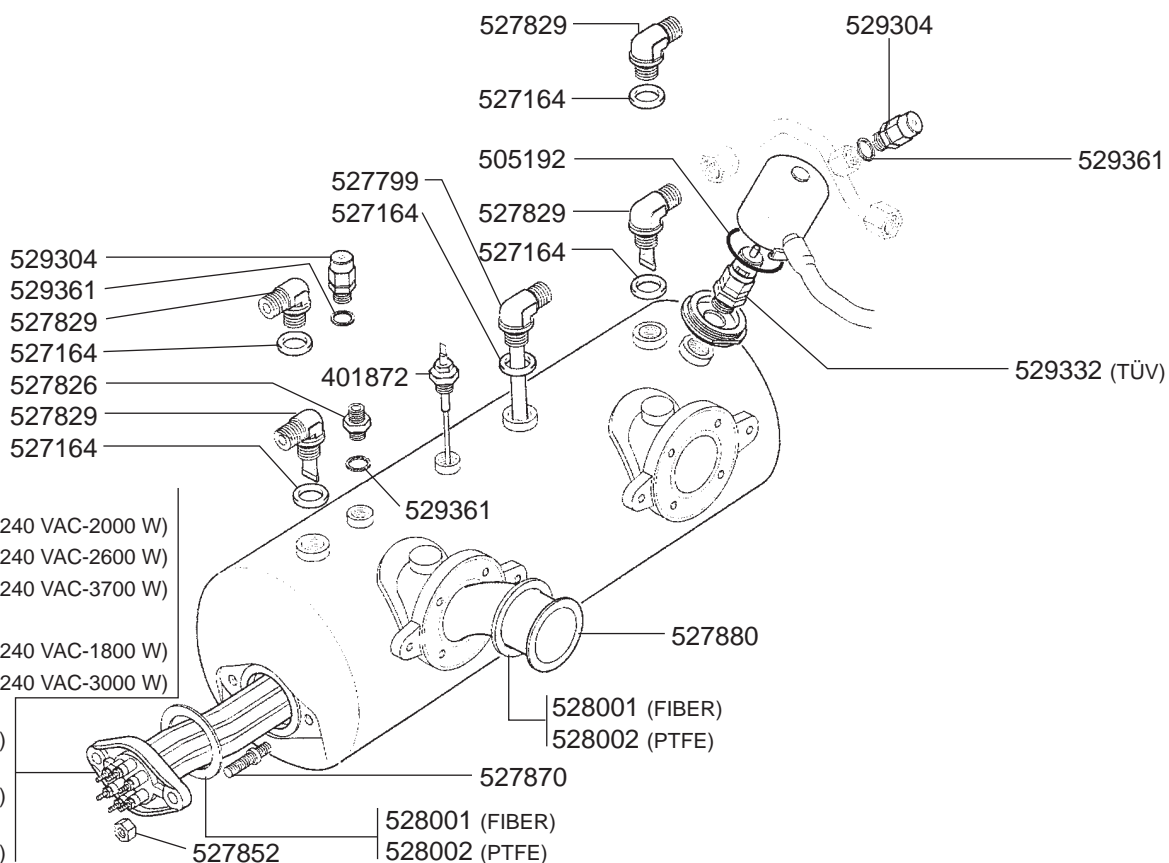

- 417043 (1 GR, 230/240 VAC-1800 W)
- 417233 (2 GR, 230/240 VAC-3000 W)
- 417088 (3 GR, 230/240 VAC-3700 W)
- 527771 (2 GR, 230/240 VAC-4500 W)
- 527770 (3/4 GR, 230/240 VAC-5000 W)

BOILER VARIOUS VENUS

4 POLES

- 417039 (1 GR, 230/240 VAC-2000 W)
- 417040 (2 GR, 230/240 VAC-2600 W)
- 417064 (3 GR, 230/240 VAC-3700 W)

6 POLES

- 417043 (1 GR, 230/240 VAC-1800 W)
- 417233 (2 GR, 230/240 VAC-3000 W)
- 417088 (3 GR, 230/240 VAC-3700 W)
- 527771 (2 GR, 230/240 VAC-4500 W)
- 527770 (3/4 GR, 230/240 VAC-5000 W)