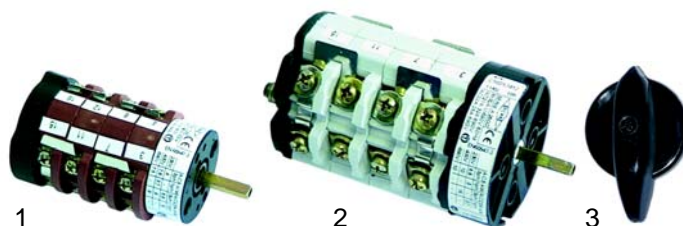

Lucifer

Item	Order	Description
1	370053	cpl., 3 ways, 230V AC
2	370061	Solenoid square base
3	371031	Magnetic coil, 230V AC

ODE

Sirai

Item	Order	Description
1	370203	cpl., 3 ways, 230V AC
2	371150	Magnetic coil, 230V AC
3	370168	cpl., 1/8", 2 ways, 230V AC
4	371071	Magnetic coil, 230V AC

Solenoid valve accessories

Item	Order	Description
1	371091	Plug/small
2	371090	Plug/big
3	371095	O-ring/viton
4	371100	O-ring/Silicon

Switches

Item	Order	Description
1	541021	Pressure switch, 3 poles
2	301002	Switches, 2 poles

Main switches

Item	Order	Description
1	346104	0 - I, 20A
2	346105	0 - I, 32A

Item	Order	Description
1	346100	I - 0 - II, 20A
2	346101	I - 0 - II, 32A
3	110205	Knob

Thermostats

Item	Order	Description
1	390431	2 poles, 40A
2	390434	2 poles, 20A
3	390433	2 poles, 2A

Item	Order	Description
1	400019	RL30/1E-2C/F, 230V
2	400020	Level probe

Flowmeter

Item	Order	Description
1	400004	Flowmeter, 1/4"
2	400256	Plug
3	400257	Flowmeter turbine
4	400258	Case gasket

Key push buttons