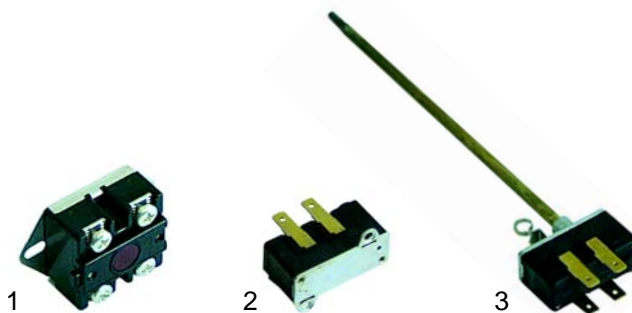

Solenoid valve accessories

Item	Order	Description
1	371091	Plug/small
2	371090	Plug/big
3	371095	O-ring/viton
4	371100	O-ring/Silicon

Switches

Item	Order	Description
1	541021	Pressure switch, 3 poles
2	301002	Switches, 2 poles

Main switches

Item	Order	Description
1	346104	0 - I, 20A
2	346105	0 - I, 32A

Item	Order	Description
1	346100	I - 0 - II, 20A
2	346101	I - 0 - II, 32A
3	110205	Knob

Thermostats

Item	Order	Description
1	390431	2 poles, 40A
2	390434	2 poles, 20A
3	390433	2 poles, 2A

Item	Order	Description
1	400019	RL30/1E-2C/F, 230V
2	400020	Level probe

Flowmeter

Item	Order	Description
1	400004	Flowmeter, 1/4"
2	400256	Plug
3	400257	Flowmeter turbine
4	400258	Case gasket

Key push buttons

Item	Order	Description
1	400506	Key push button
2	400544	Gicar, 1 - 3 groups, 9.5.21.12

Elements

Item	Order	Description
1	417043	1 group, 1800W, 230V/400V
2	417154	1 group, 2700W, 230V/400V
2	417042	2 groups, 2600W, 230V/400V
2	417155	2 groups, 3000W, 230V
3	417156	3 groups, 3700W, 230V
3	417157	3 groups, 5000W, 230V
4	528001	Gasket