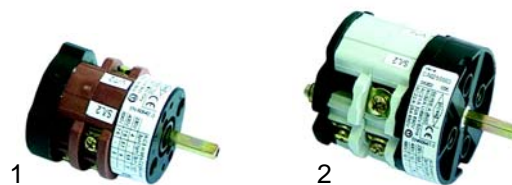

Lucifer

Item	Order	Description
1	370053	cpl., 3 ways, 230V AC
2	370061	Solenoid square base
3	371031	Magnetic coil, 230V AC

ODE

Sirai

Item	Order	Description
1	370203	cpl., 3 ways, 230V AC
2	371150	Magnetic coil, 230V AC
3	370168	cpl., 1/8", 2 ways, 230V AC
4	371071	Magnetic coil, 230V AC

Solenoid valve accessories

Item	Order	Description
1	371091	Plug/small
2	371090	Plug/big
3	371095	O-ring/viton
4	371100	O-ring/Silicon

Switches

Item	Order	Description
1	541021	Pressure switch, 3 poles
2	301002	Switches, 2 poles

Main switches

Item	Order	Description
1	346104	0 - I, 20A
2	346105	0 - I, 32A

Item	Order	Description
1	346100	I - 0 - II, 20A
2	346101	I - 0 - II, 32A
3	110205	Knob

Thermostats

Item	Order	Description
1	390431	2 poles, 40A
2	390434	2 poles, 20A
3	390433	2 poles, 2A

Item	Order	Description
1	400019	RL30/1E-2C/F, 230V
2	400020	Level probe

Flowmeter

Item	Order	Description
1	400004	Flowmeter, 1/4"
2	400256	Plug
3	400257	Flowmeter turbine
4	400258	Case gasket

Key push buttons