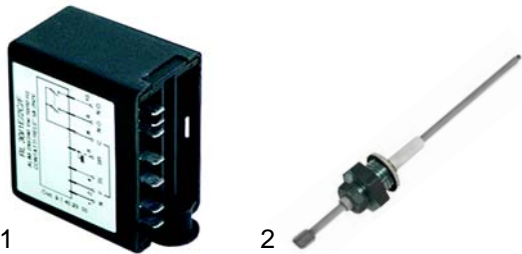

Solenoid valve accessories

Item	Order	Description
1	371091	Plug/small
2	371090	Plug/big
3	371095	O-ring/viton
4	371100	O-ring/Silicon

Switches

Item	Order	Description
1	541021	Pressure switch, 3 poles
2	301002	Switches, 2 poles

Main switches

Item	Order	Description
1	346104	0 - I, 20A
2	346105	0 - I, 32A

Item	Order	Description
1	346100	I - 0 - II, 20A
2	346101	I - 0 - II, 32A
3	110205	Knob

Thermostats

Item	Order	Description
1	390431	2 poles, 40A
2	390434	2 poles, 20A
3	390433	2 poles, 2A

Item	Order	Description
1	400019	RL30/1E-2C/F, 230V
2	400020	Level probe

Flowmeter

Item	Order	Description
1	400004	Flowmeter, 1/4"
2	400256	Plug
3	400257	Flowmeter turbine
4	400258	Case gasket

Key push buttons