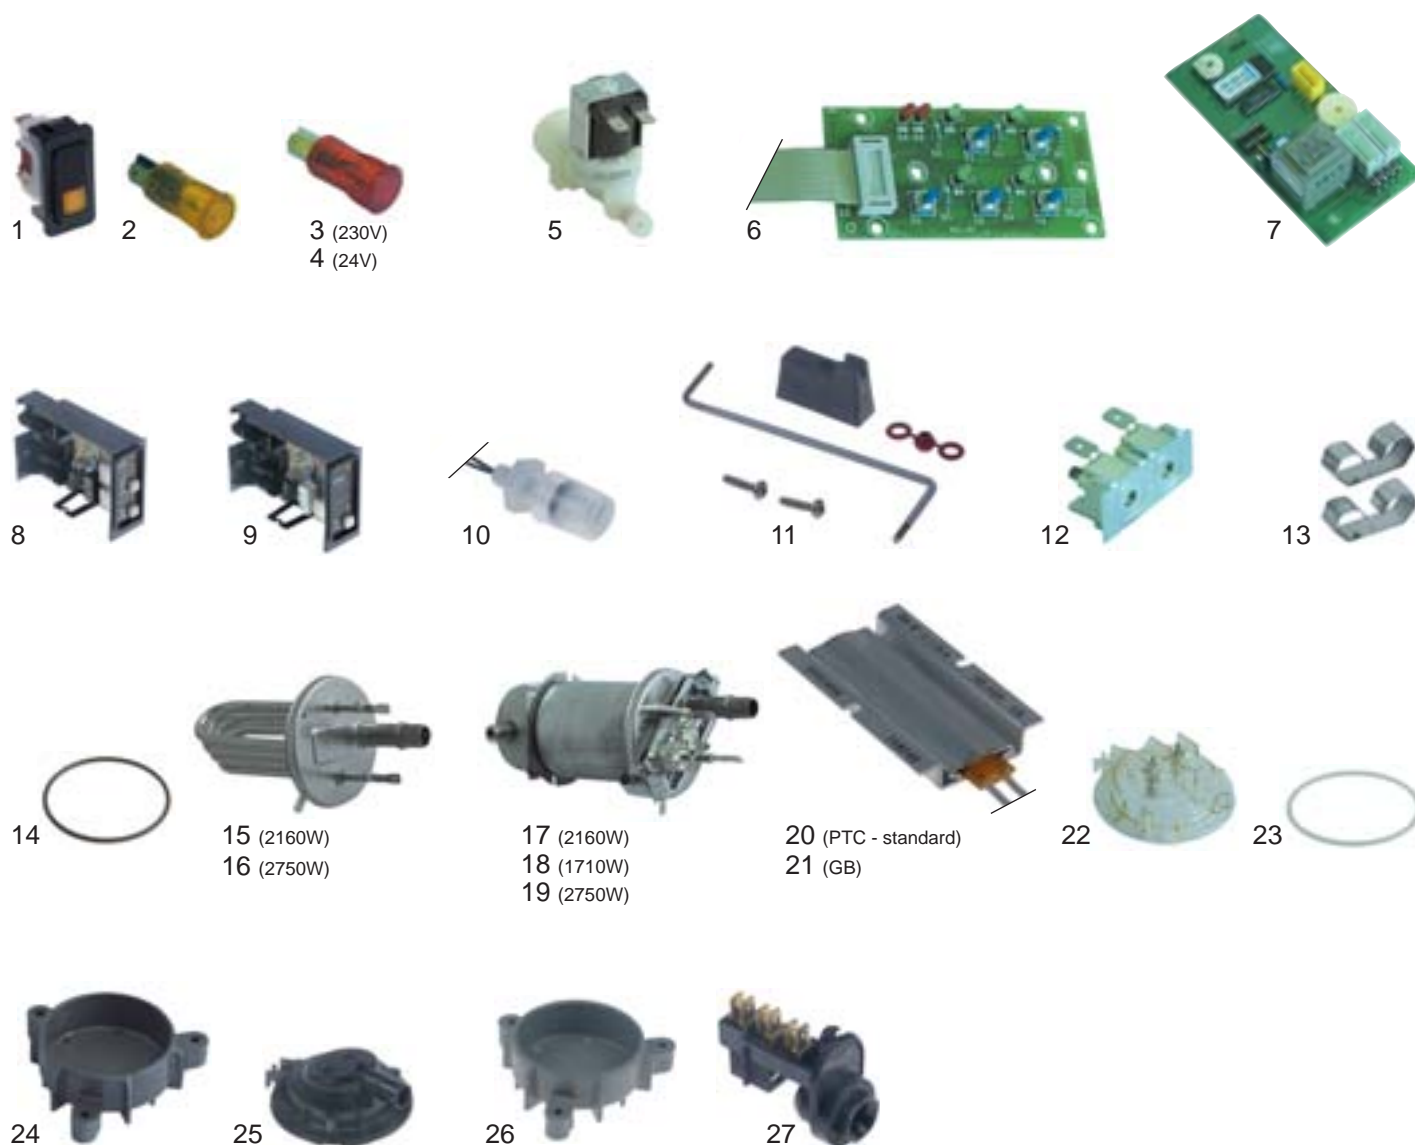

4 COFFEE BREWERS

NOVO/TH/THA/ISO until 1996

fig.	1	2	3	4	5	6	7	8	9	10	11	12	13	14	15	16	17	18	19	20	21	22	23	24	25	26	27
part no.	345283	369052	369053	369057	370180	400613	400612	402641	402648	347382	402647	390390	417330	417205	417320	417322	417203	417204	417206	417412	417435	527050	527051	527052	525222	525224	551037
Novo								x		x		x	x	x			x	x		x	x		x		x	x	
TH10	x	x	x	x							x	x	x	x	x							x	x	x			x
TH20	x	x	x	x								x	x	x		x			x			x	x	x			x
THA10	x				x	x	x					x	x	x	x							x	x	x			x
THA20	x				x	x	x		x	x		x	x	x		x			x			x	x	x			x
ISO													x	x			x						x		x	x	