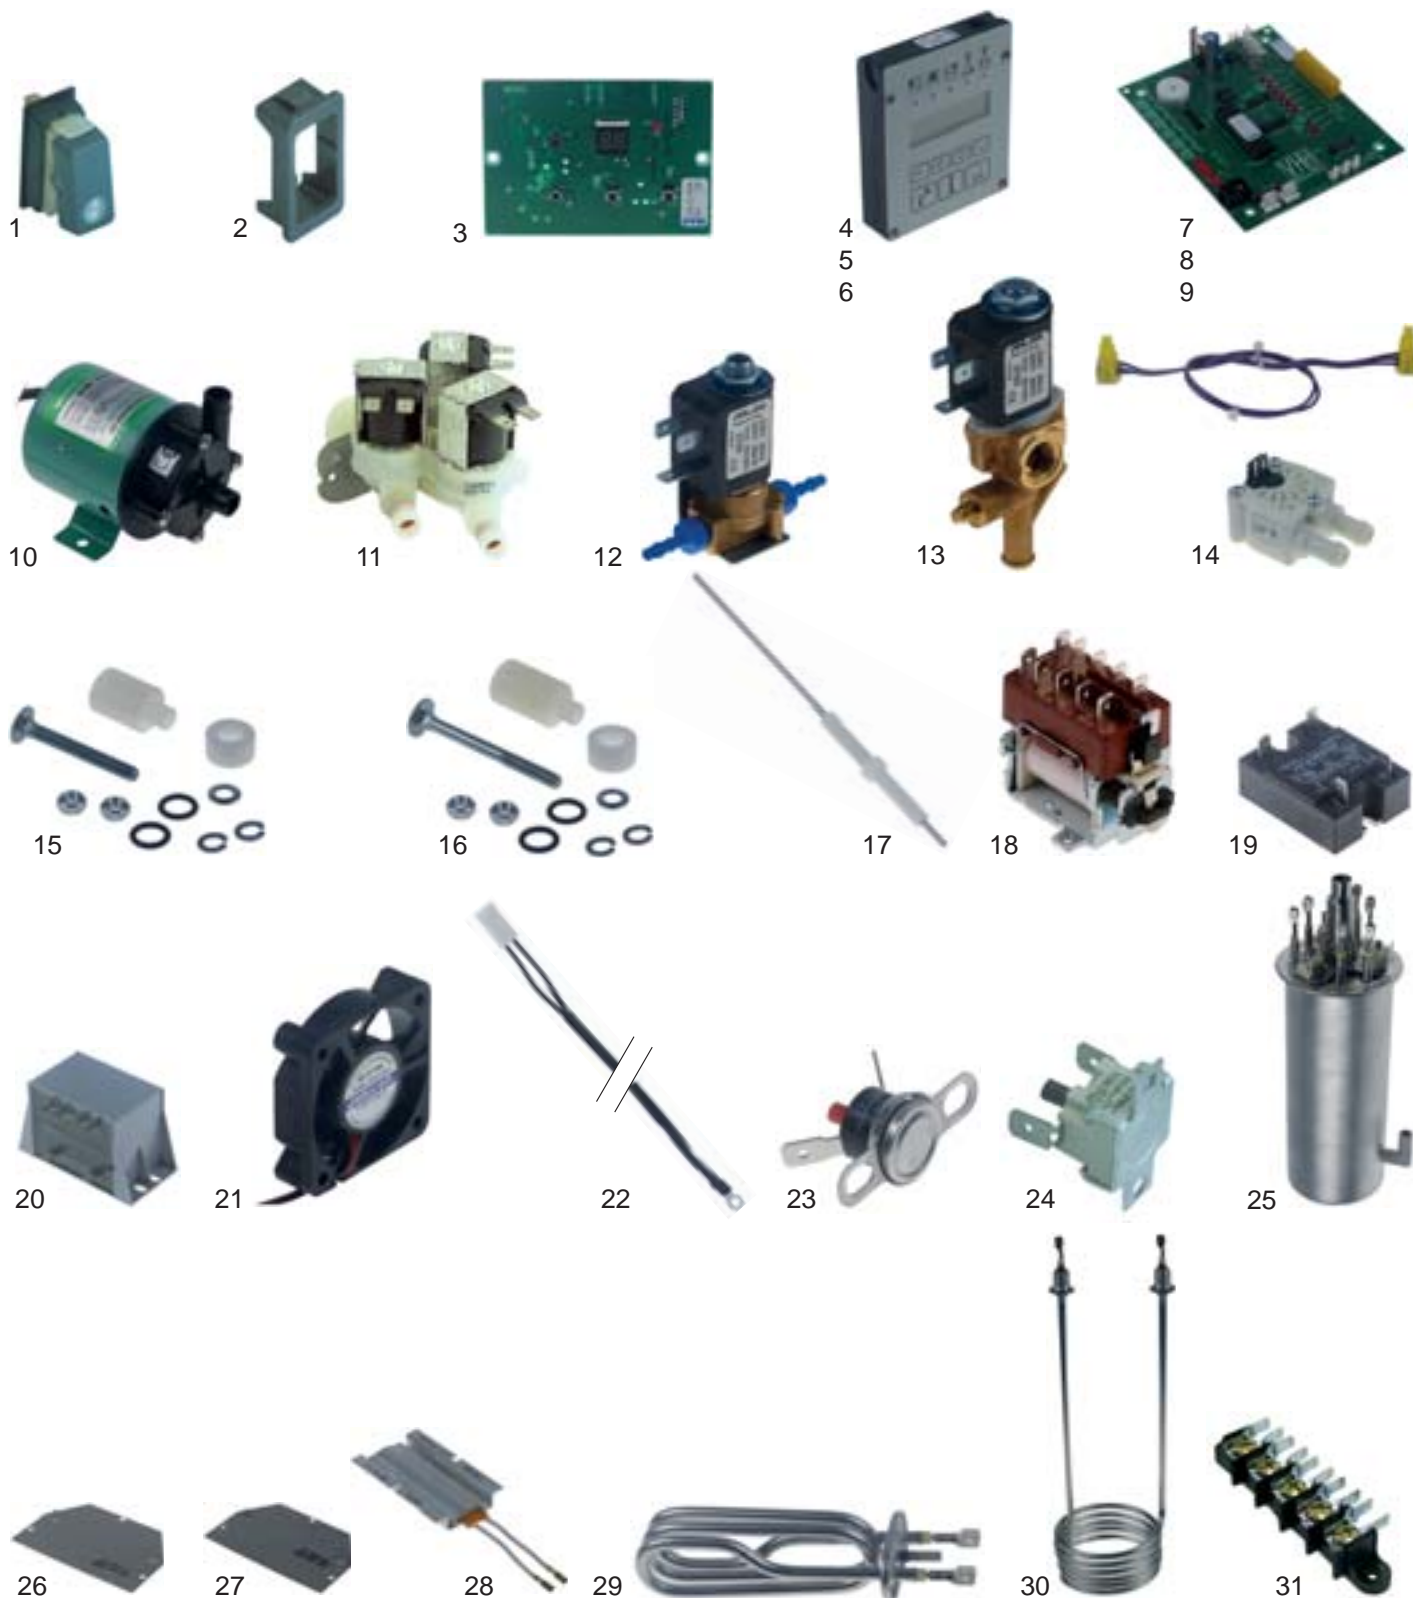

4 COFFEE BREWERS

BFT

fig.	1	2	3	4	5	6	7	8	9	10	11	12	13	14	15	16	17	18	19	20	21	22	23	24	25	26	27	28	29	30	31
part no.	345284	345289	402737	402736	402796	402797	402760	402798	402799	501381	370185	370607	370610	402739	525855	525854	402645	380121	402644	402638	601698	379241	390115	390394	417484	417482	417476	417475	417408	417485	550110
BFT321-001	x	x	x	x			x				x	x		x				x		x	x	x	x	x	x	x		x	x		x
BFT321-011(AT)	x	x	x		x			x			x	x		x				x		x	x	x	x	x	x			x	x		x
BFT322-001	x	x	x			x			x		x	x	x			x	x		x			x	x				x	x		x	x

BFT

fig.	1	2	3	4	5	6	7	8	9	10	11	12	13	14	15
part no.	525222	527051	525853	525852	525879	525430	527087	525874	525873	525876	525849	525850	525878	111391	525851
BFT321-001	x	x	x	x		x	x	x	x	x					
BFT321-011(AT)	x	x	x	x		x	x	x	x	x					
BFT322-001	x	x	x	x	x	x	x		x	x	x	x	x	x	x