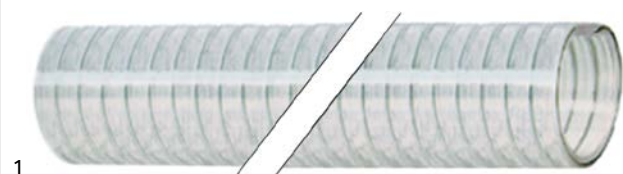

Part No.	520072	Ref. No.	15470
description	drain hose ID ø 16mm ED ø 21mm L 5m wire reinforced		
For models:	Argenta, Argenta-AEP-1, Argenta-AEP-2, Argenta-AEP-3, Argenta-AEP-4, Argenta-AEP-J, Argenta-SAE-1, Argenta-SAE-2, Argenta-SAE-3, Argenta-SAE-4, Argenta-SAE-J, Brava, Brava-SME-1, Brava-SME-2, Brava-SME-3, Brava-SME-4, Brava-SMSA-1, Brava-SMSA-2, Brava-SMSA-3, Brava-SMSA-4, CK, CK-CKE, CK-CKE-CK-1, CK-CKE-CKE-1, CKE, CKP, CKPE, CKX-CKXE, CKX-CKXE-CKX-1, CKXCKXE-CKXE-1, CMA, CompattaArgenta, Denise, Divina, Divina-AEP-1, Divina-AEP-2, Divina-AEP-3, Divina-AEP-4, Divina-AEP-J, Divina-SAE-1, Divina-SAE-2, Divina-SAE-3, Divina-SAE-4, Divina-SAE-J, Dora, Giada-1, Giada-2, Gloria-AEP-1, Gloria-AEP-2, Gloria-AEP-3...(Other models you can see in the webshop)		

fittings, hose and pipe connectors

fittings

double nipples

Part No.	527193	Ref. No.	23210
description	double nipple brass thread 1/8" - 1/8"		
For models:	Argenta, CK, CK-CKE, CK-CKE-CK-1, CK-CKE-CKE-1, CKE, CKP, CKPE, CKX-CKXE, CKX-CKXE-CKX-1, CKX-CKXE-CKXE-1, Denise, DPiu-1, Giada-1, Giada-2, Prima, Sara-1GR-1, Sara-2GR-2