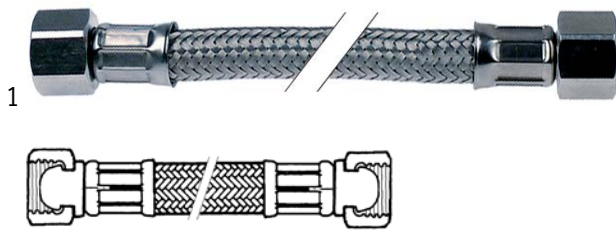

hoses

supply hoses

stainless steel flexi hoses

universal hoses

<b>Part No.</b>	520256	<b>Ref. No.</b>	30403
<b>description</b>	flex hose SS braid straight-straight DN8 connections 3/8" L 330mm conical seal approval DVGW operating p. 10bar test pressure 32bar burst p. 95bar		
<b>For models:</b>	Argenta, Argenta-AEP-1, Argenta-AEP-2, Argenta-AEP-3, Argenta-AEP-4, Argenta-AEP-J, Argenta-SAE-1, Argenta-SAE-2, Argenta-SAE-3, Argenta-SAE-4, Argenta-SAE-J, Brava, Brava-SME-1, Brava-SME-2, Brava-SME-3, Brava-SME-4, Brava-SMSA-1, Brava-SMSA-2, Brava-SMSA-3, Brava-SMSA-4, CK-CKE-CK-1, CK-CKE-CKE-1, CKXCKXE-CKX-1, CKX-CKXE-CKXE-1, CompattaArgenta, Denise, Divina, Divina-AEP-1, Divina-AEP-2, Divina-AEP-3, Divina-AEP-4, Divina-AEP-J, Divina-SAE-1, Divina-SAE-2, Divina-SAE-3, Divina-SAE-4, Divina-SAE-J, Dora, Giada-1, Giada-2, Gloria-AEP-1, Gloria-AEP-2, Gloria-AEP-3, Gloria-AEP-4, Gloria-DISPLAY-LCL-2, Gloria-DISPLAY-LCL-3, Gloria-SAE-1, Gloria-SAE-2, Gloria-SAE-3, Gloria-SAE-4...(Other models you can see in the webshop)		