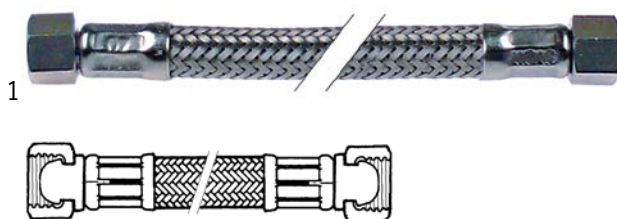

Part No.	520572	Ref. No.	30404
description	flex hose SS braid straight-straight DN8 connections 3/8" L 500mm conical seal approval DVGW operating p. 10bar test pressure 32bar burst p. 95bar		
For models:	Argenta, Argenta-AEP-1, Argenta-AEP-2, Argenta-AEP-3, Argenta-AEP-4, Argenta-AEP-J, Argenta-SAE-1, Argenta-SAE-2, Argenta-SAE-3, Argenta-SAE-4, Argenta-SAE-J, Brava, Brava-SME-1, Brava-SME-2, Brava-SME-3, Brava-SME-4, Brava-SMSA-1, Brava-SMSA-2, Brava-SMSA-3, Brava-SMSA-4, CK-CKE-CK-1, CK-CKE-CKE-1, CKXCKXE-CKX-1, CKX-CKXE-CKXE-1, CompattaArgenta, Denise, Divina, Divina-AEP-1, Divina-AEP-2, Divina-AEP-3, Divina-AEP-4, Divina-AEP-J, Divina-SAE-1, Divina-SAE-2, Divina-SAE-3, Divina-SAE-4, Divina-SAE-J, Dora, Gloria-AEP-1, Gloria-AEP-2, Gloria-AEP-3, Gloria-AEP-4, Gloria-DISPLAY-LCL-2, Gloria-DISPLAY-LCL-3, Gloria-SAE-1, Gloria-SAE-2, Gloria-SAE-3, Gloria-SAE-4, Rapallo-AEP-1, Rapallo-AEP-2...(Other models you can see in the webshop)