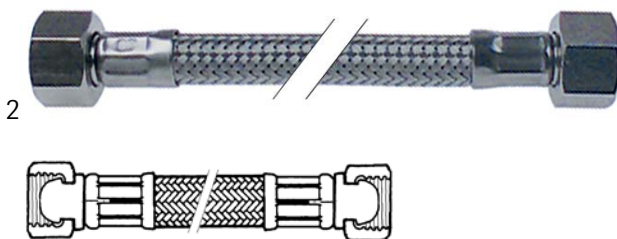

hoses

supply hoses

stainless steel flexi hoses

universal hoses

<b>Part No.</b>	520256	<b>Ref. No.</b>	30403
<b>description</b>	flex hose SS braid straight-straight DN8 connections 3/8" L 330mm conical seal approval DVGW operating p. 10bar test pressure 32bar burst p. 95bar		
<b>For models:</b>	Argenta, Argenta-AEP-1, Argenta-AEP-2, Argenta-AEP-3, Argenta-AEP-4, Argenta-AEP-J, Argenta-SAE-1, Argenta-SAE-2, Argenta-SAE-3, Argenta-SAE-4, Argenta-SAE-J, Brava, Brava-SME-1, Brava-SME-2, Brava-SME-3, Brava-SME-4, Brava-SMSA-1, Brava-SMSA-2, Brava-SMSA-3, Brava-SMSA-4, CK-CKE-CK-1, CK-CKE-CKE-1, CKXCKXE-CKX-1, CKX-CKXE-CKXE-1, CompattaArgenta, Denise, Divina, Divina-AEP-1, Divina-AEP-2, Divina-AEP-3, Divina-AEP-4, Divina-AEP-J, Divina-SAE-1, Divina-SAE-2, Divina-SAE-3, Divina-SAE-4, Divina-SAE-J, Dora, Giada-1, Giada-2, Gloria-AEP-1, Gloria-AEP-2, Gloria-AEP-3, Gloria-AEP-4, Gloria-DISPLAY-LCL-2, Gloria-DISPLAY-LCL-3, Gloria-SAE-1, Gloria-SAE-2, Gloria-SAE-3, Gloria-SAE-4...(Other models you can see in the webshop)		